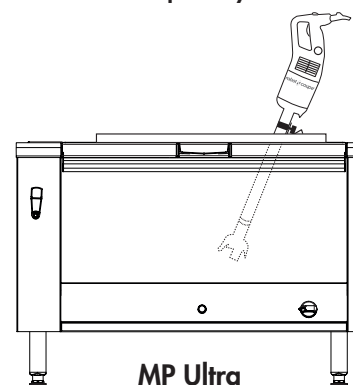

MP 350 Ultra Combi

EasyPlug

D

Objem nádoby:

Až 50 litrů

Vhodný pro provoz
hromadného stravování/školy,
Intenzivní provoz

A

OBCHODNÍ POPIS