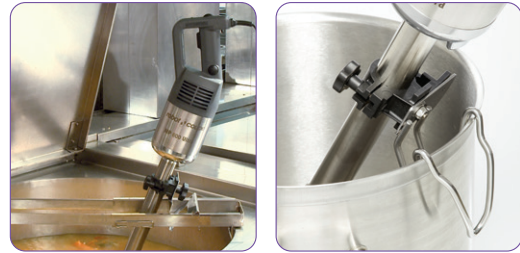

PŘÍSLUŠENSTVÍ V ZÁKLADNÍ VÝBAVĚ

- 1 Nástěnný držák pro uložení ponorného mixéru.
- 1 klíč pro montáž a demontáž nože.

MP 350 Ultra Combi

F DOPLŇKOVÉ PŘÍSLUŠENSTVÍ

- 3 nerez nastavitelné držáky:
 - Kód 27363 – pro nádobu o průměru 330 až 650 mm
 - Kód 27364 – pro nádobu o průměru 500 až 1000 mm
 - Kód 27365 – pro nádobu o průměru 850 až 1300 mm
- 1 univerzální držák nádoby:
 - Kód 27358 – k upnutí na okraj nádoby